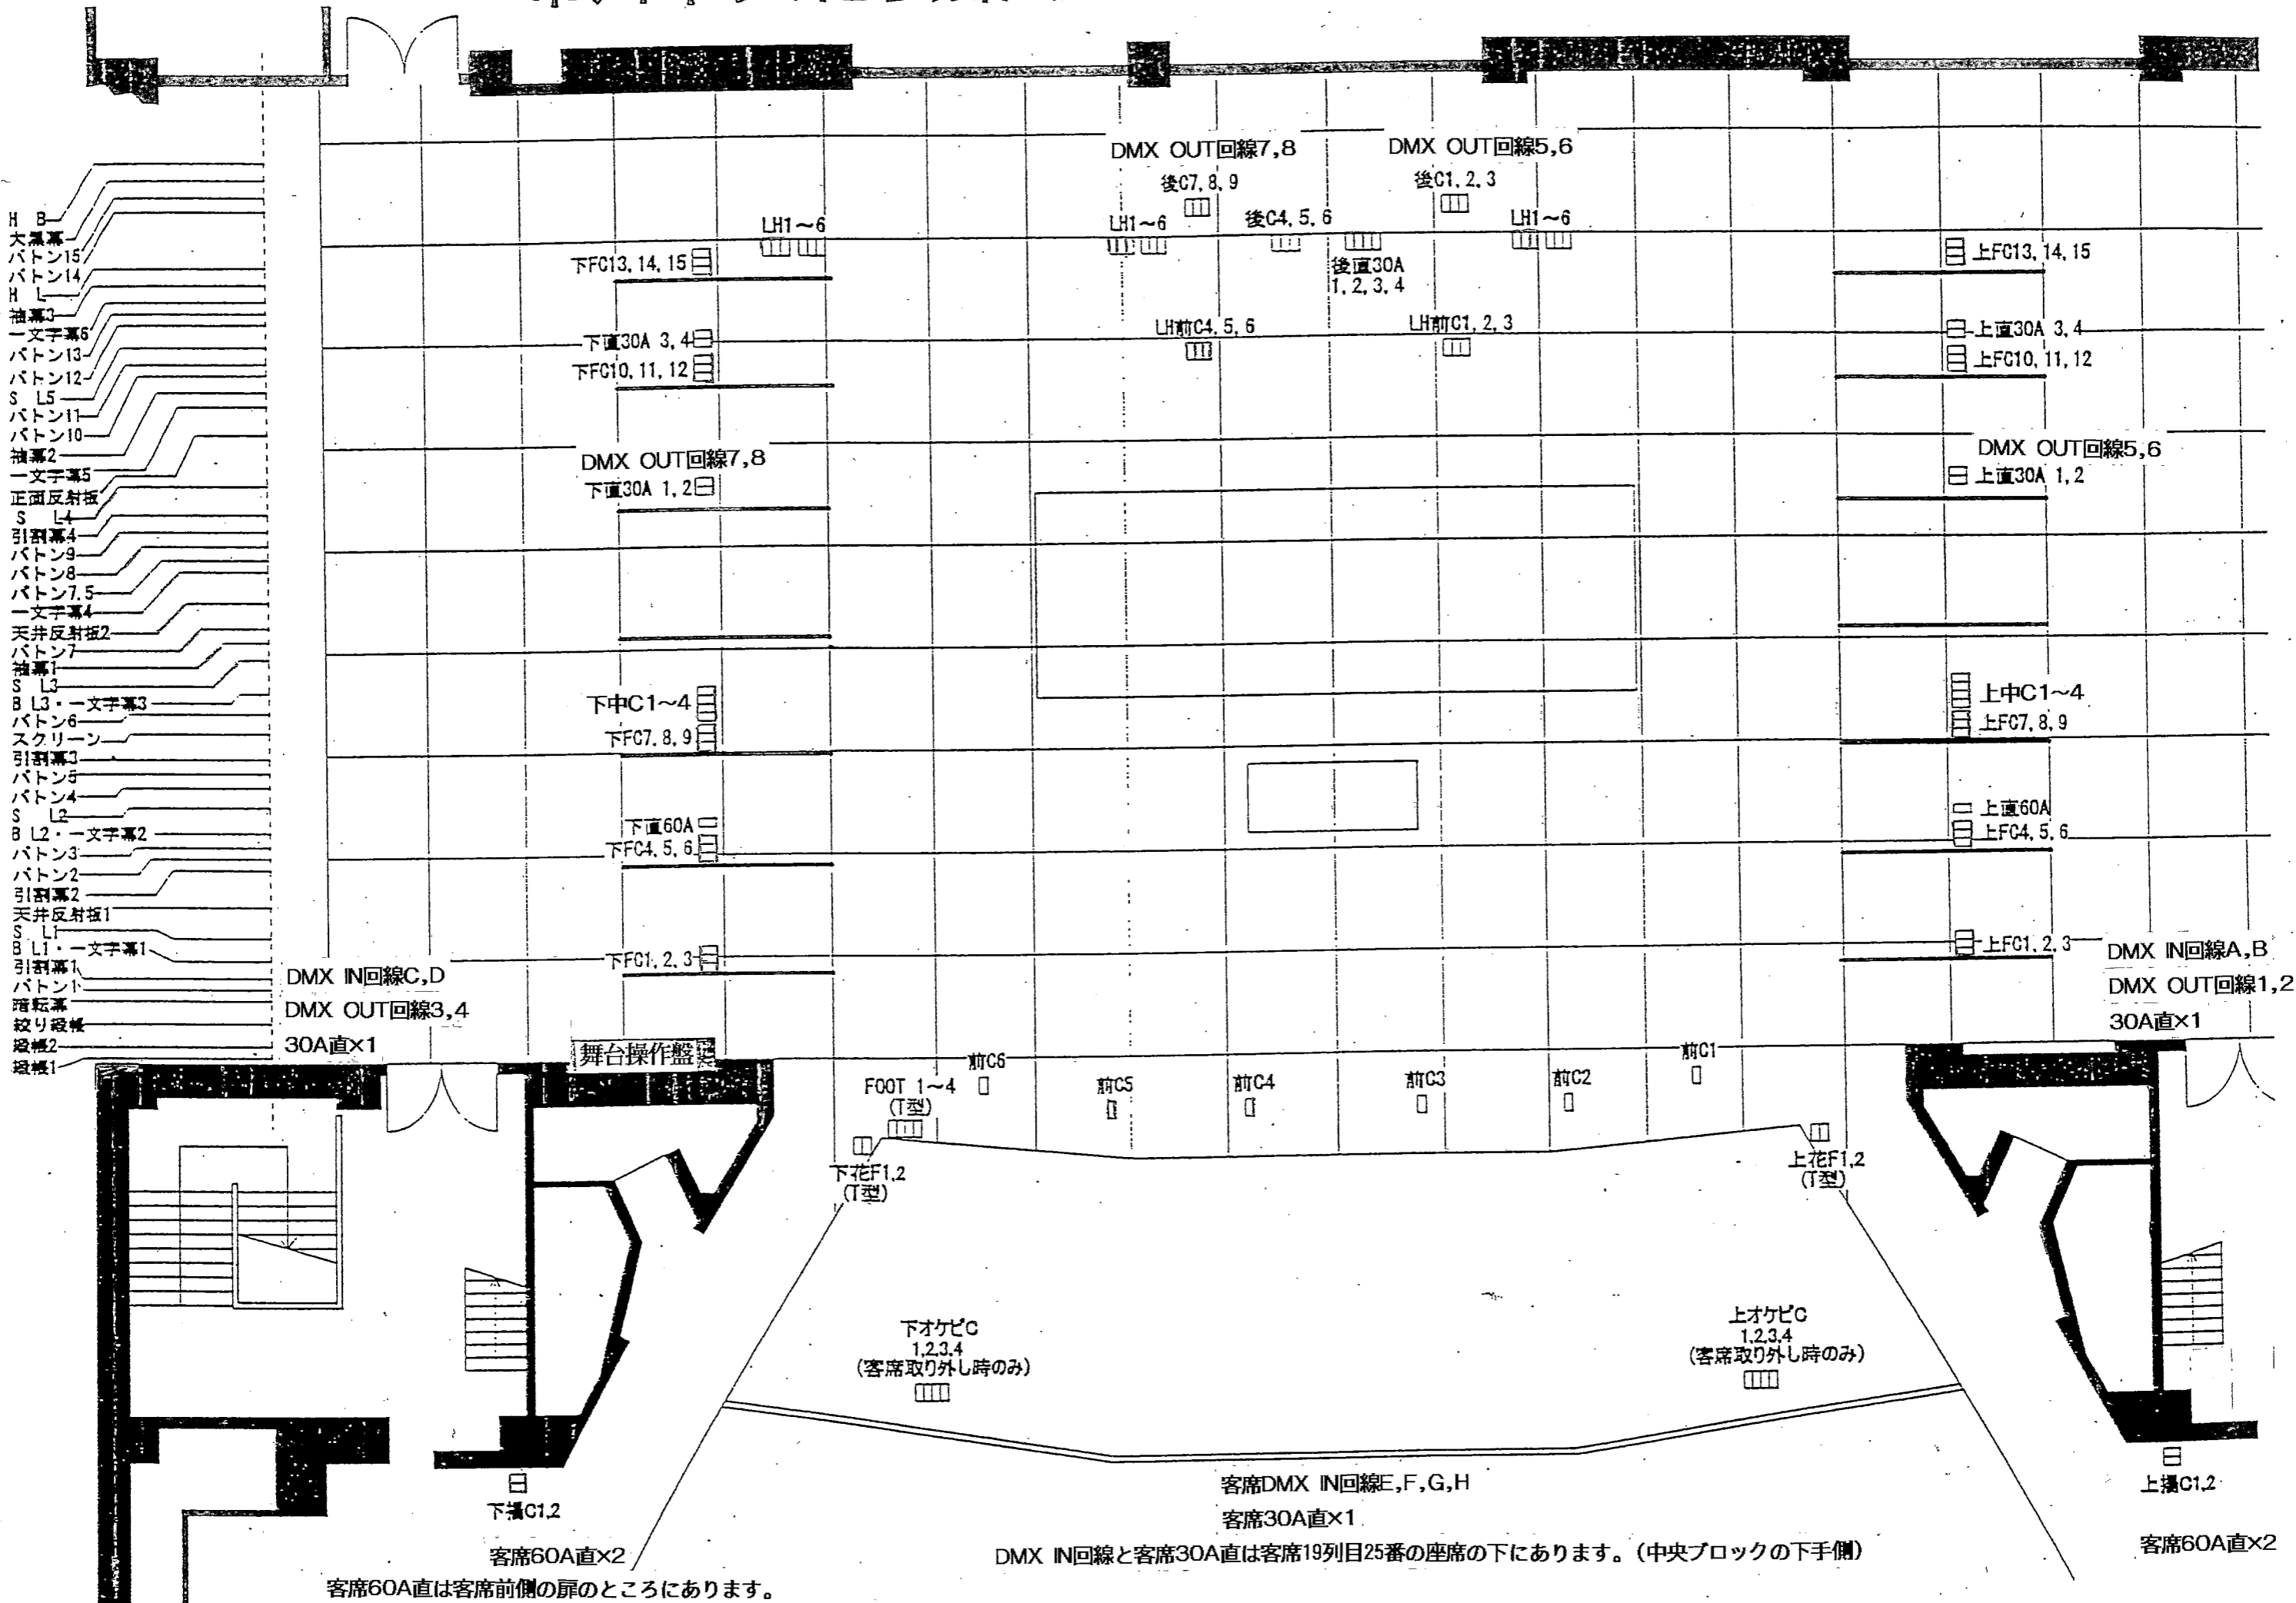

市川市文化会館・大ホール 照明フロア回路一覽