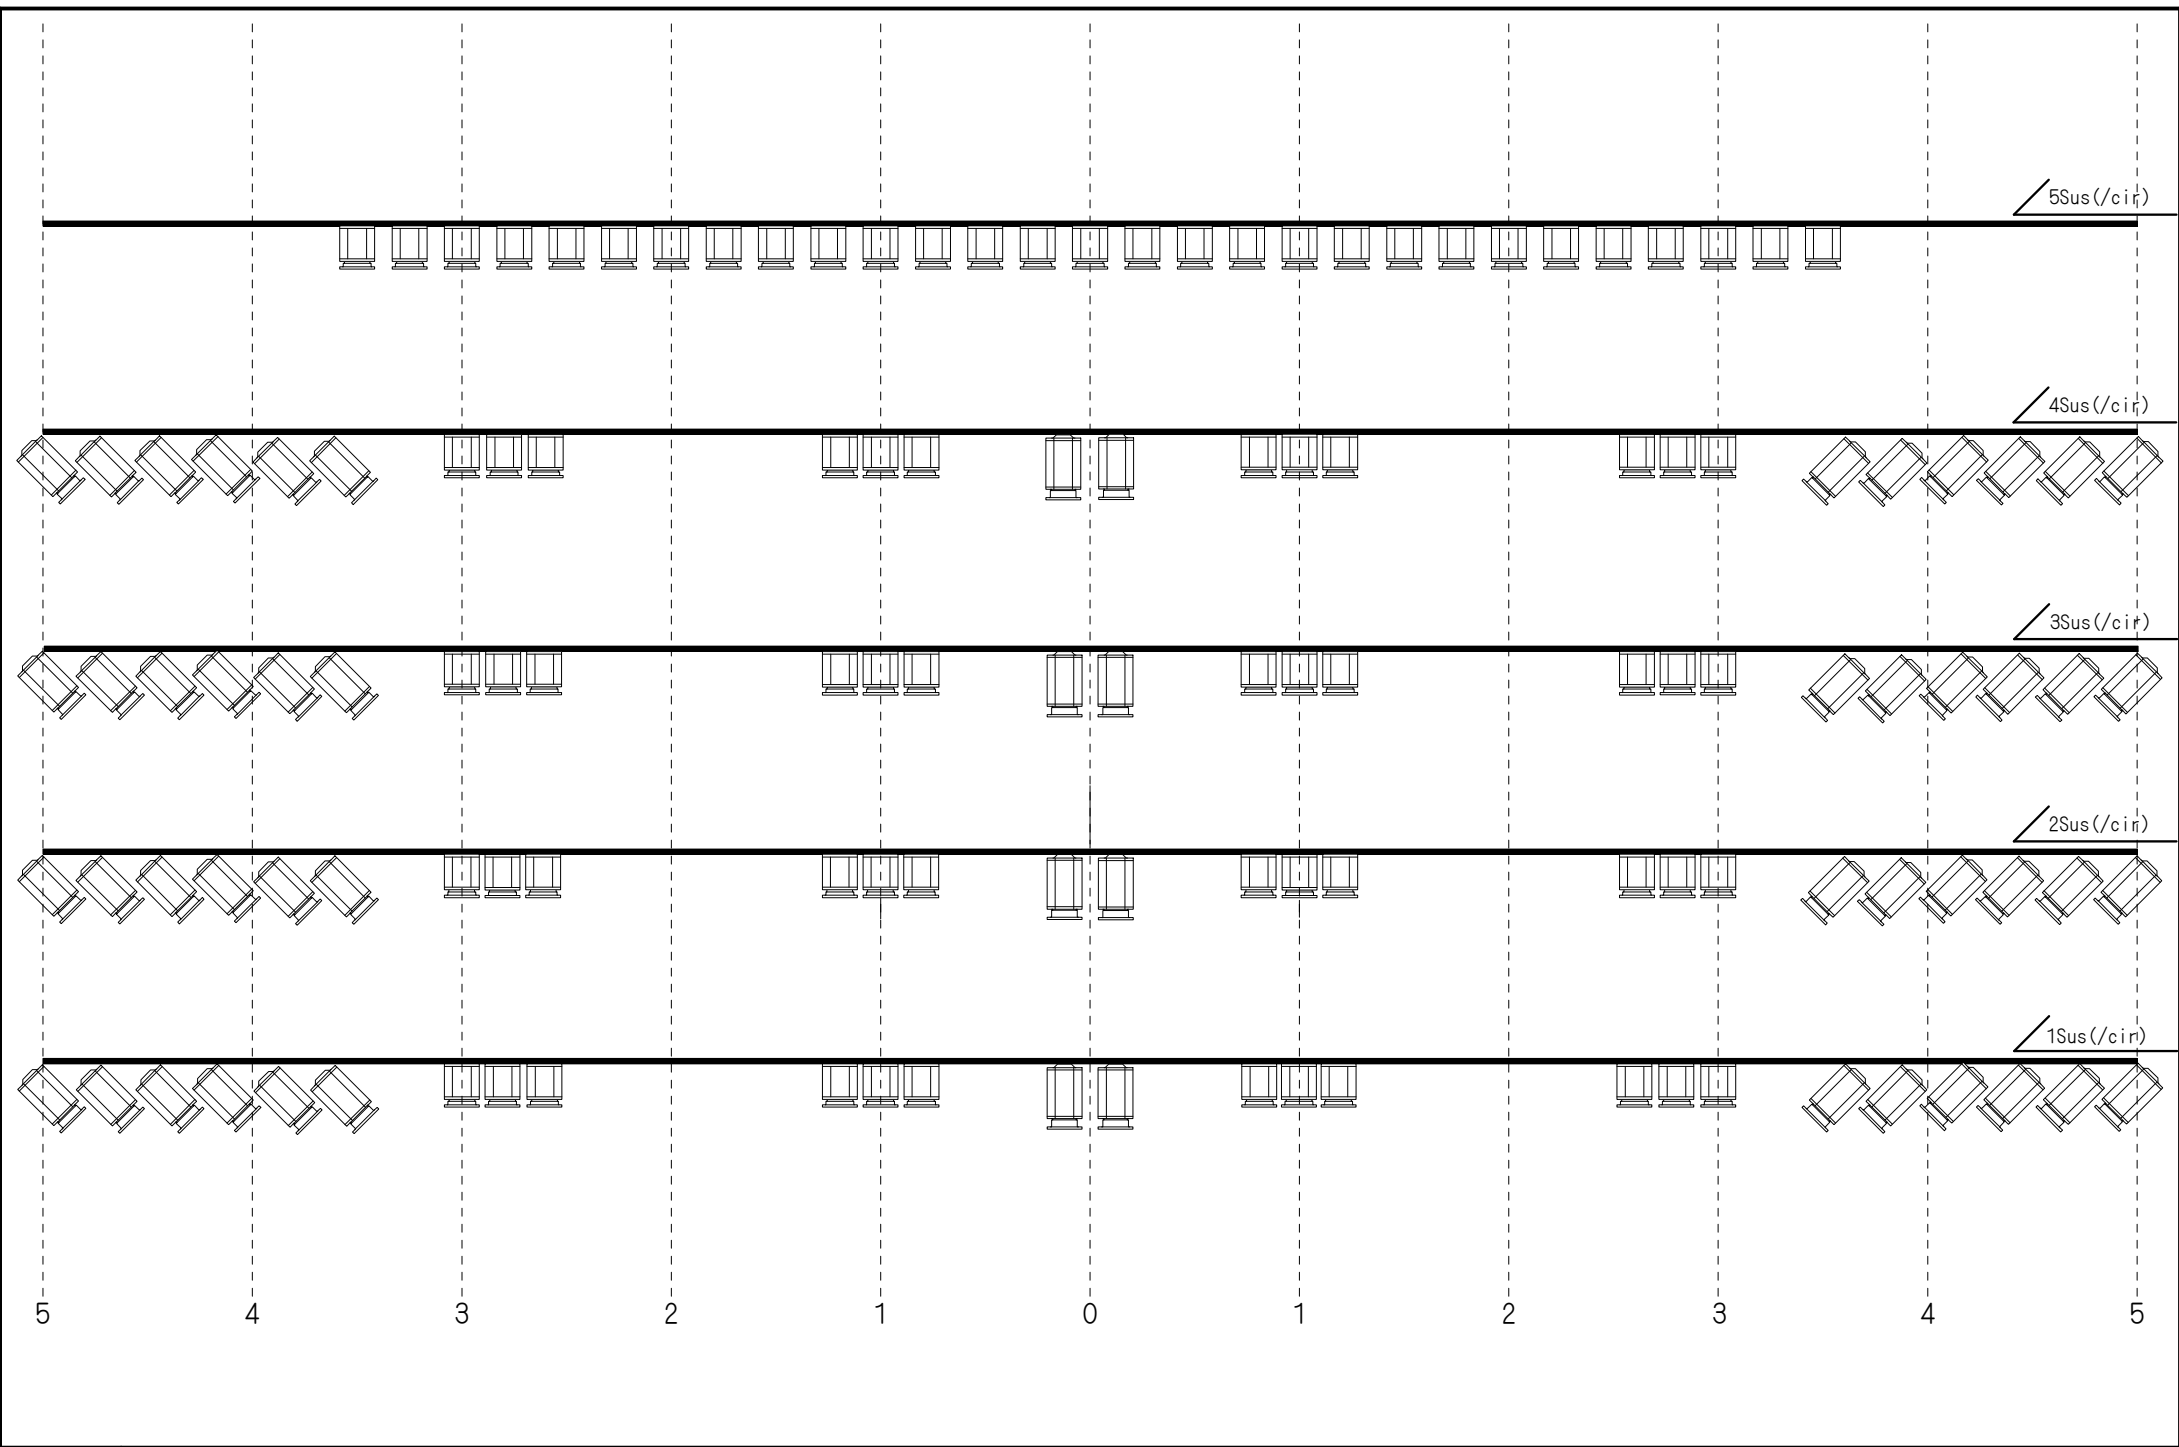

Title	市川市文化会館 大ホール