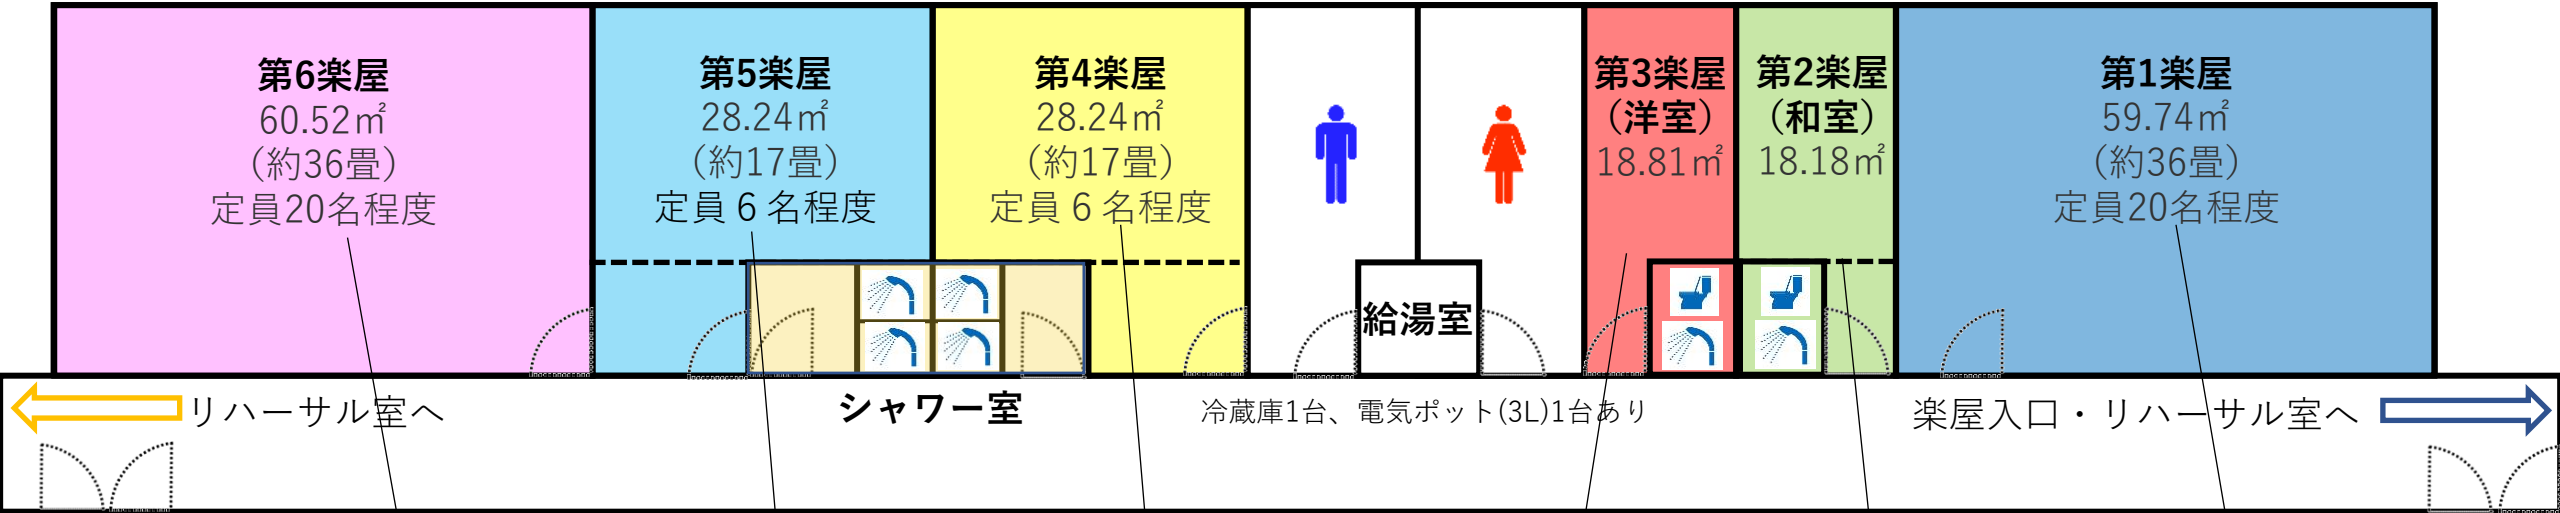

市川市文化会館 大ホール楽屋（概略図）

各楽屋に天井固定のハンガーラックがございます。
移動式のものに合わせてご利用ください。

第4、第5楽屋は仕切を収納することで1つの
部屋としての使用も可能です。

第6楽屋
化粧前7席
長机10本
椅子20脚

第5楽屋
化粧前6席
テーブル
座布団

第4楽屋
化粧前6席
テーブル
座布団

第3楽屋
シャワー、トイレ有

第2楽屋
シャワー、トイレ有