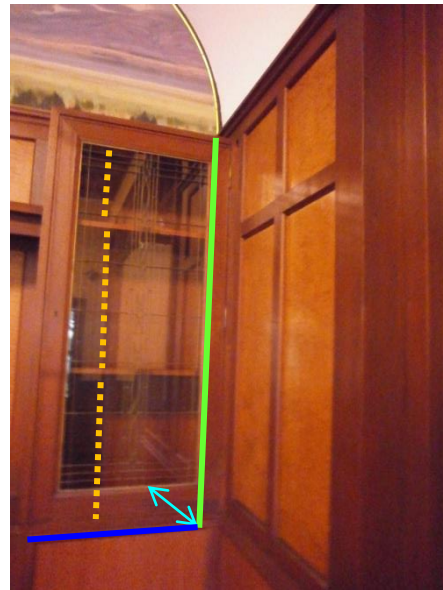

木内ギャラリー展示棚 寸法

<旧応接室>

-  暖炉横幅 / 140cm
-  暖炉飾り棚奥行 / 28.5cm
-  棚奥行 (手前) / 21cm
-  棚奥行 (後方) / 39.5cm
-  棚・横幅 / 69cm
-  棚・高さ / 124cm
-  棚・高さ / (上段) 76cm , (下段) 46cm

<旧書齋>

- 暖炉飾り棚・横幅／180cm
- 暖炉飾り棚・高さ／55cm
- - - 鏡・横／104cm
- ⋯⋯⋯ 鏡・縦／47cm
- ↔ 奥行／31cm

- - - 飾り棚上段・高さ／34cm
- 暖炉脇・高さ／93cm
- == 暖炉脇・横幅／60cm
- ↔ 奥行／29cm

- ⋯⋯⋯ 書棚・高さ／33cm (上段), 47cm (中段), 44cm (下段)
- 書棚・高さ／128cm
- 書棚・横幅／60cm
- ↔ 書棚・奥行／26cm

<旧書齋奥>

- ガラス棚・高さ／95cm
- ガラス棚・横幅／105.5cm
- - - 棚中段・横幅／125cm
- ⋯ 棚中段・高さ／16.5cm

- - - ガラス棚・高さ／56.5cm（上段）,36.5cm（下段）
- - - ガラス棚（片側）横幅／51cm
- ↔ ガラス棚・奥行／34.5cm
- ↔ 棚中央・奥行／54.5cm

・
・
・

以上、職員が各展示棚の実寸を測り作成したものです。（2024.3.27）

※建築資料の保護上、可動棚を貸館で動かして使用することはできません。