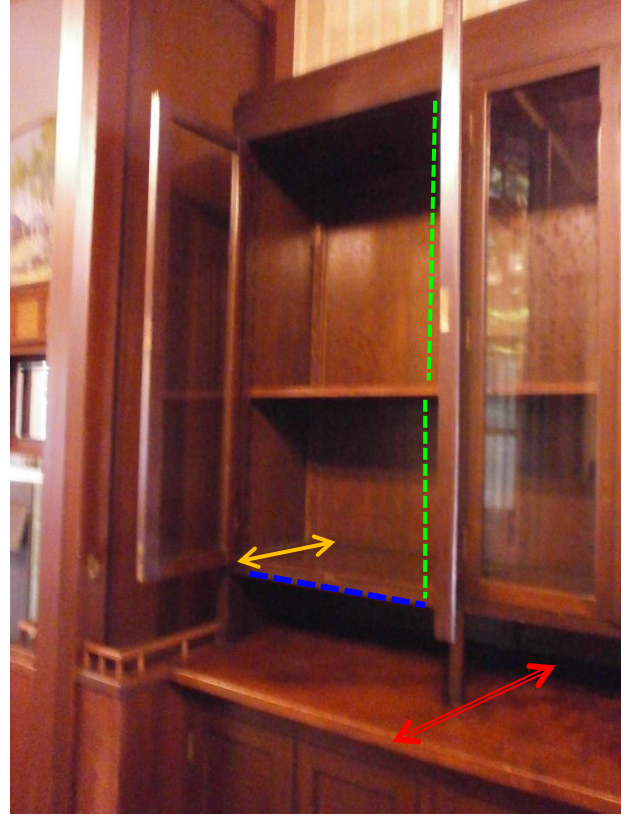

木内ギャラリー展示棚 寸法

<旧応接室>

-  暖炉横幅 / 140cm
-  暖炉飾り棚奥行 / 28.5cm
-  棚奥行 (手前) / 21cm
-  棚奥行 (後方) / 39.5cm
-  棚・横幅 / 69cm
-  棚・高さ / 124cm
-  棚・高さ / (上段) 76cm , (下段) 46cm

<旧書齋>

- 暖炉飾り棚・横幅／180cm
- 暖炉飾り棚・高さ／55cm
- - - 鏡・横／104cm
- ⋯⋯⋯ 鏡・縦／47cm
- ↔ 奥行／31cm

- - - 飾り棚上段・高さ／34cm
- 暖炉脇・高さ／93cm
- == 暖炉脇・横幅／60cm
- ↔ 奥行／29cm

- ⋯⋯⋯ 書棚・高さ／33cm (上段), 47cm (中段), 44cm (下段)
- 書棚・高さ／128cm
- 書棚・横幅／60cm
- ↔ 書棚・奥行／26cm

<旧書齋奥>

- ガラス棚・高さ／95cm
- ガラス棚・横幅／105.5cm
- - - 棚中段・横幅／125cm
- ⋯ 棚中段・高さ／16.5cm

- - - ガラス棚・高さ／56.5cm（上段）,36.5cm（下段）
- - - ガラス棚（片側）横幅／51cm
- ↔ ガラス棚・奥行／34.5cm
- ↔ 棚中央・奥行／54.5cm

・
・
・

以上、職員が各展示棚の実寸を測り作成したものです。（2024.3.27）

※建築資料の保護上、可動棚を貸館で動かして使用することはできません。