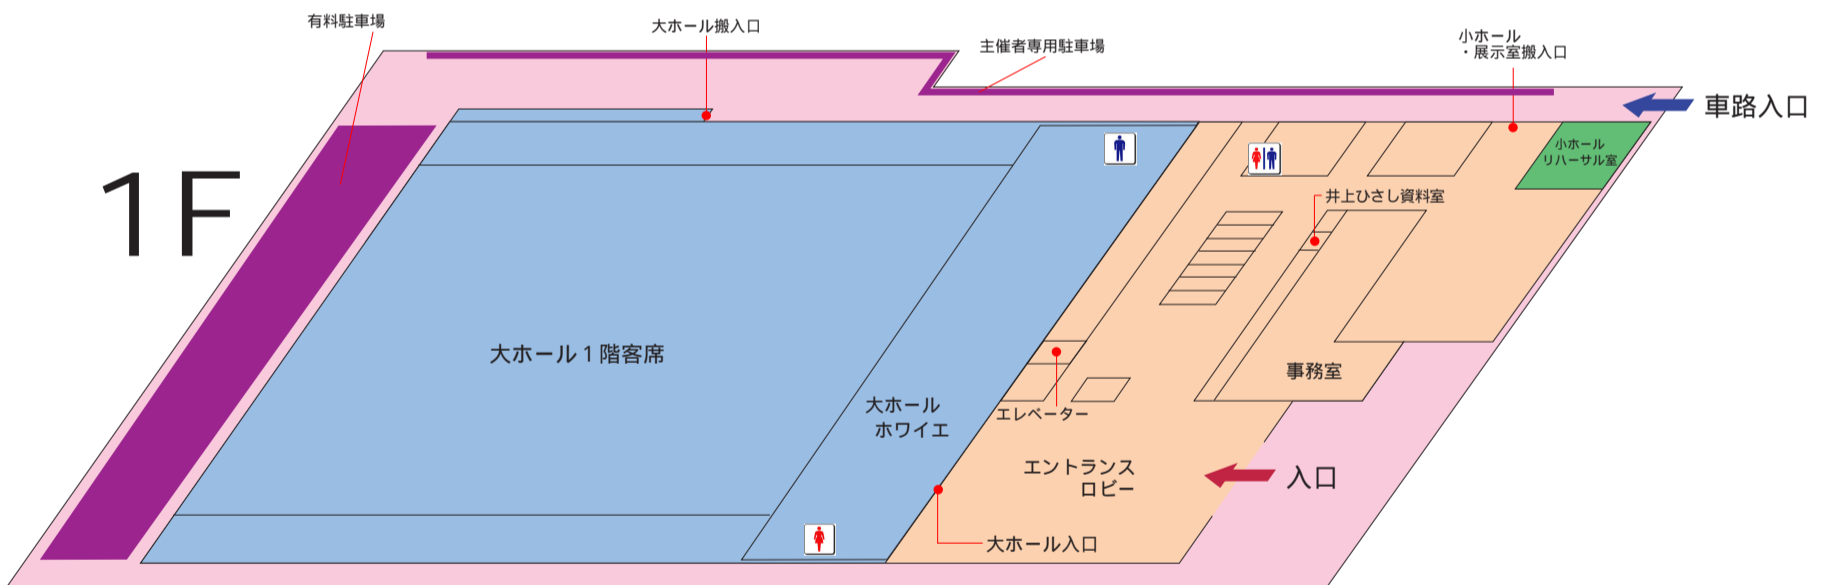

市川市文化会館 フロアーガイド

大ホールゾーン

管理ゾーン

小ホールゾーン

4F

3F

2F

1F

B1

B2