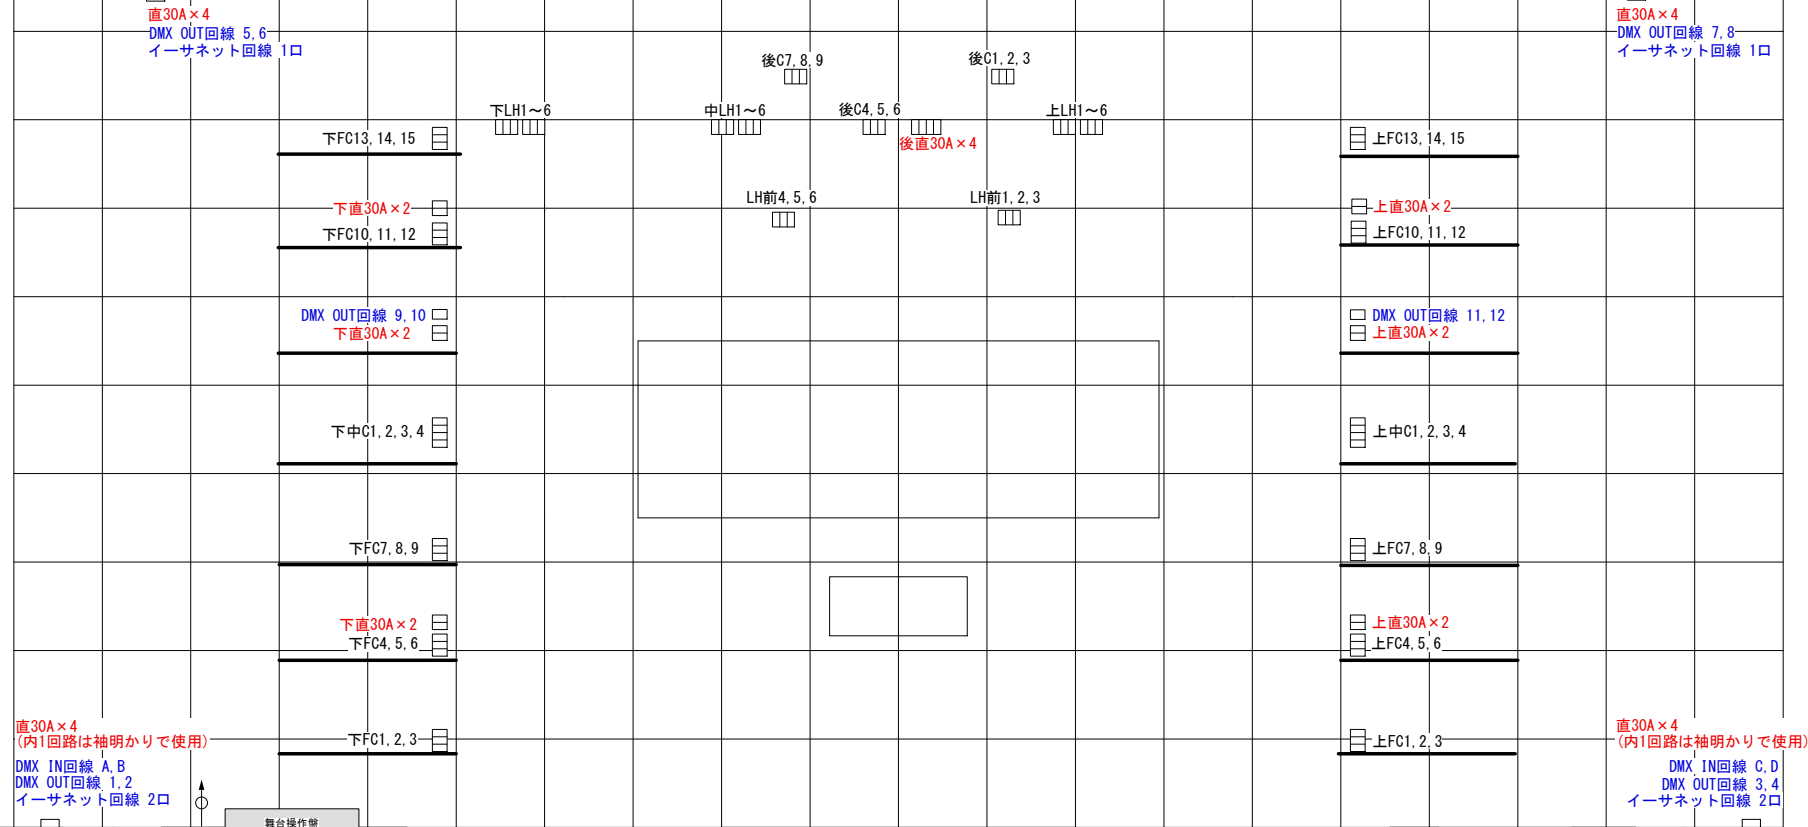

財団法人市川市文化振興財団 **市川市文化会館 (大ホール)**

272-0025 市川市大和田1丁目1番5号

TEL 047-379-5111

FAX 047-370-0180

Mail tbs@ichikawa-bunka.or.jp

- H B
- 大黒幕
- ボタン17
- ボタン16
- H L
- 袖幕3
- 一文字幕6
- ボタン15
- ボタン14
- S L5
- ボタン13
- ボタン12
- 袖幕2
- 一文字幕5
- 正面反射板
- S L4
- 引割幕4
- ボタン11
- ボタン10
- ボタン9
- 一文字幕4
- 天井反射板2
- ボタン8
- 袖幕1
- S L3
- B L3・一文字幕3
- ボタン7
- ボタン6
- 引割幕3
- ボタン5
- ボタン4
- S L2
- B L2・一文字幕2
- ボタン3
- ボタン2
- 引割幕2
- 天井反射板1
- S L1
- B L1・一文字幕1
- 引割幕1
- ボタン1
- 暗転幕
- オペラカーテン
- 緞帳2
- 緞帳1

直30A x 4  
(内1回路は袖明かりで使用)  
DMX IN回線 A, B  
DMX OUT回線 1, 2  
イーサネット回線 2口

直30A x 4  
(内1回路は袖明かりで使用)  
DMX IN回線 C, D  
DMX OUT回線 3, 4  
イーサネット回線 2口

客席60A直 x 2  
客席中通路・扉脇

客席60A直 x 2  
客席中通路・扉脇

1階客席 19列目 22番足元 30A直 x 1  
DMX IN回線 E, F, G, H  
イーサネット回線 1口 (DMXノード INはありません。)

1階客席 26列目 23番足元 30A直 x 1  
DMX IN回線 I, J, K, L  
イーサネット回線 1口 (DMXノード INはありません。)

2022. 4現在