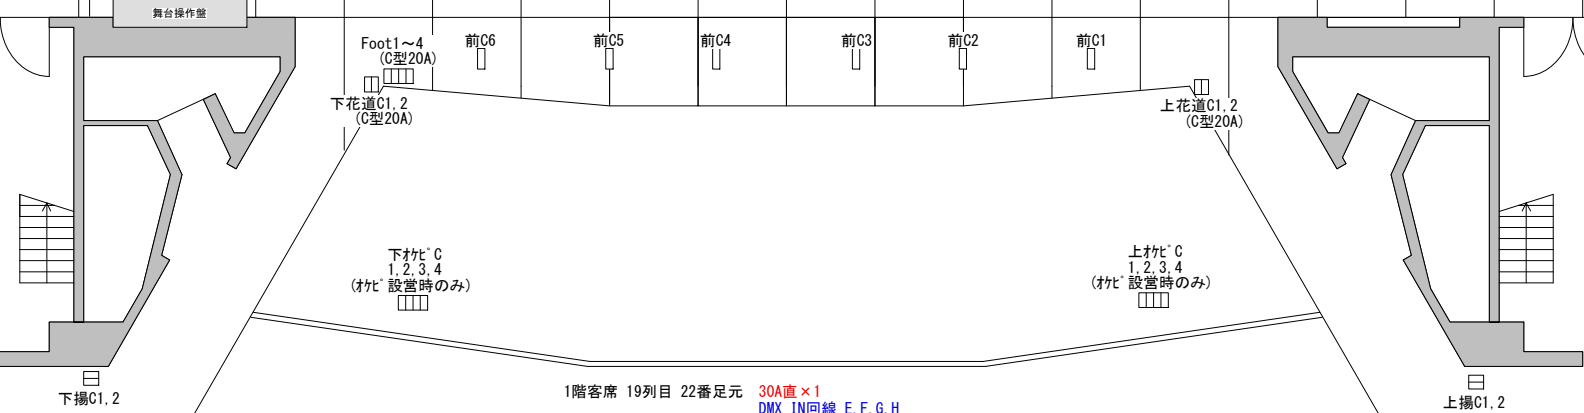

直30A x 4  
(内1回路は袖明かりで使用)  
DMX IN回線 A, B  
DMX OUT回線 1, 2  
イーサネット回線 2口

直30A x 4  
(内1回路は袖明かりで使用)  
DMX IN回線 C, D  
DMX OUT回線 3, 4  
イーサネット回線 2口

客席60A直 x 2  
客席中通路・扉脇

客席60A直 x 2  
客席中通路・扉脇

1階客席 19列目 22番足元 30A直 x 1  
DMX IN回線 E, F, G, H  
イーサネット回線 1口 (DMXノード INはありません。)

1階客席 26列目 23番足元 30A直 x 1  
DMX IN回線 I, J, K, L  
イーサネット回線 1口 (DMXノード INはありません。)

2022. 4現在