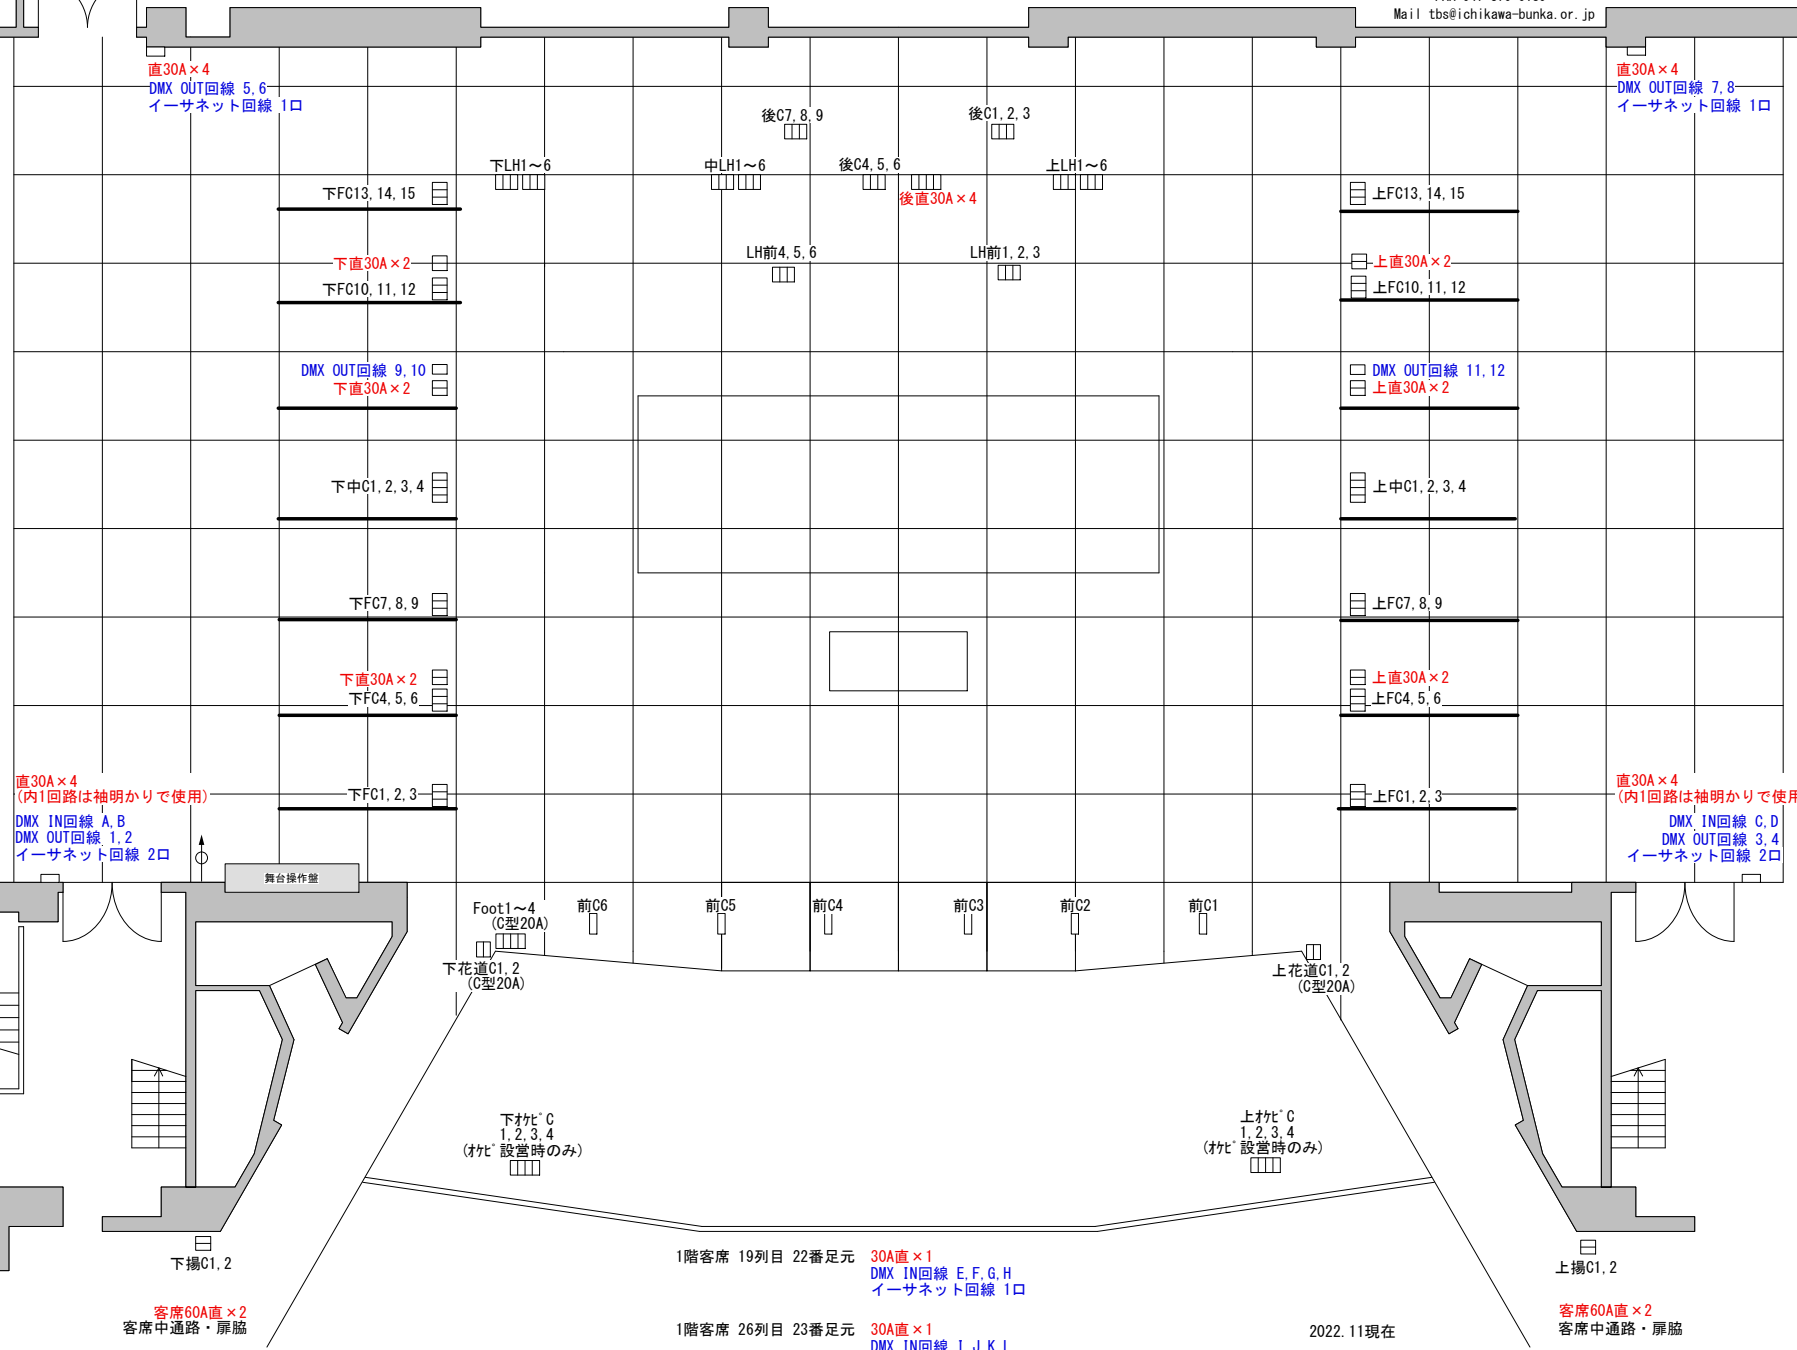

- H B
- 大黒幕
- バトン17
- バトン16
- H L
- 袖幕3
- 一文字幕6
- バトン15
- バトン14
- S L5
- バトン13
- バトン12
- 袖幕2
- 一文字幕5
- 正面反射板
- S L4
- 引割幕4
- バトン11
- バトン10
- バトン9
- 一文字幕4
- 天井反射板2
- バトン8
- 袖幕1
- S L3
- B L3・一文字幕3
- バトン7
- バトン6
- 引割幕3
- バトン5
- バトン4
- S L2
- B L2・一文字幕2
- バトン3
- バトン2
- 引割幕2
- 天井反射板1
- S L1
- B L1・一文字幕1
- バトン1
- 暗転幕
- オペラカーテン
- 緞帳2
- 緞帳1

1階客席 19列目 22番足元
30A直×1
DMX IN回線 E, F, G, H
イーサネット回線 1口

1階客席 26列目 23番足元
30A直×1
DMX IN回線 I, J, K, L
イーサネット回線 1口