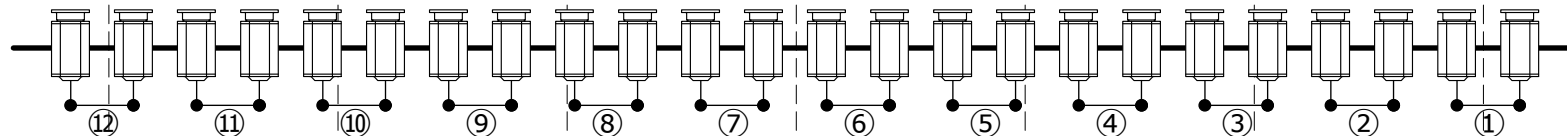

**ピンルーム**  
シーリング奥

1 kwクセノンピン × 2  
インカム常設

CL 12Cir 1kW C-8 24台

30A直×2 DMX OUT回線 ×2

キャリングディマー

1.5kW×3Cir (MAX 3kW ) 1台

C

**Fro 上手** 4Cir