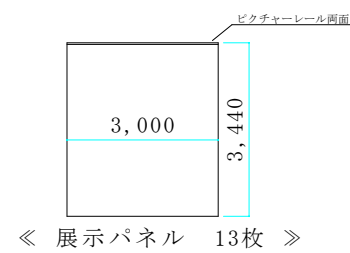

- 面積 377.65m<sup>2</sup>
- 天井高 3.5m
- パネル寸法

- ライティングレール

◀ 2部屋分離用間仕切りパネル 1セット ▶

名称	縮尺
展示室平面図	S = 1/150
市川市文化会館	TEL 047(379)5111(代)
住所 〒272-0025 千葉県市川市大和田1丁目1番1号	