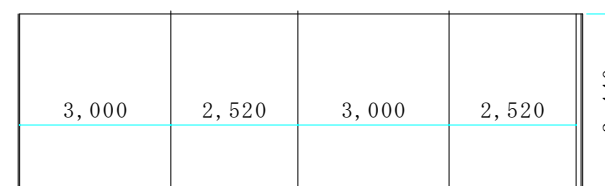

- 面積 377.65m<sup>2</sup>
- 天井高 3.5m
- パネル寸法

- ライティングレール

◀ 2部屋分離用間仕切りパネル 1セット ▶

名称	縮尺
展示室平面図	S = 1/150
市川市文化会館	TEL 047(379)5111(代)
住所 〒272-0025 千葉県市川市大和田1丁目1番1号	