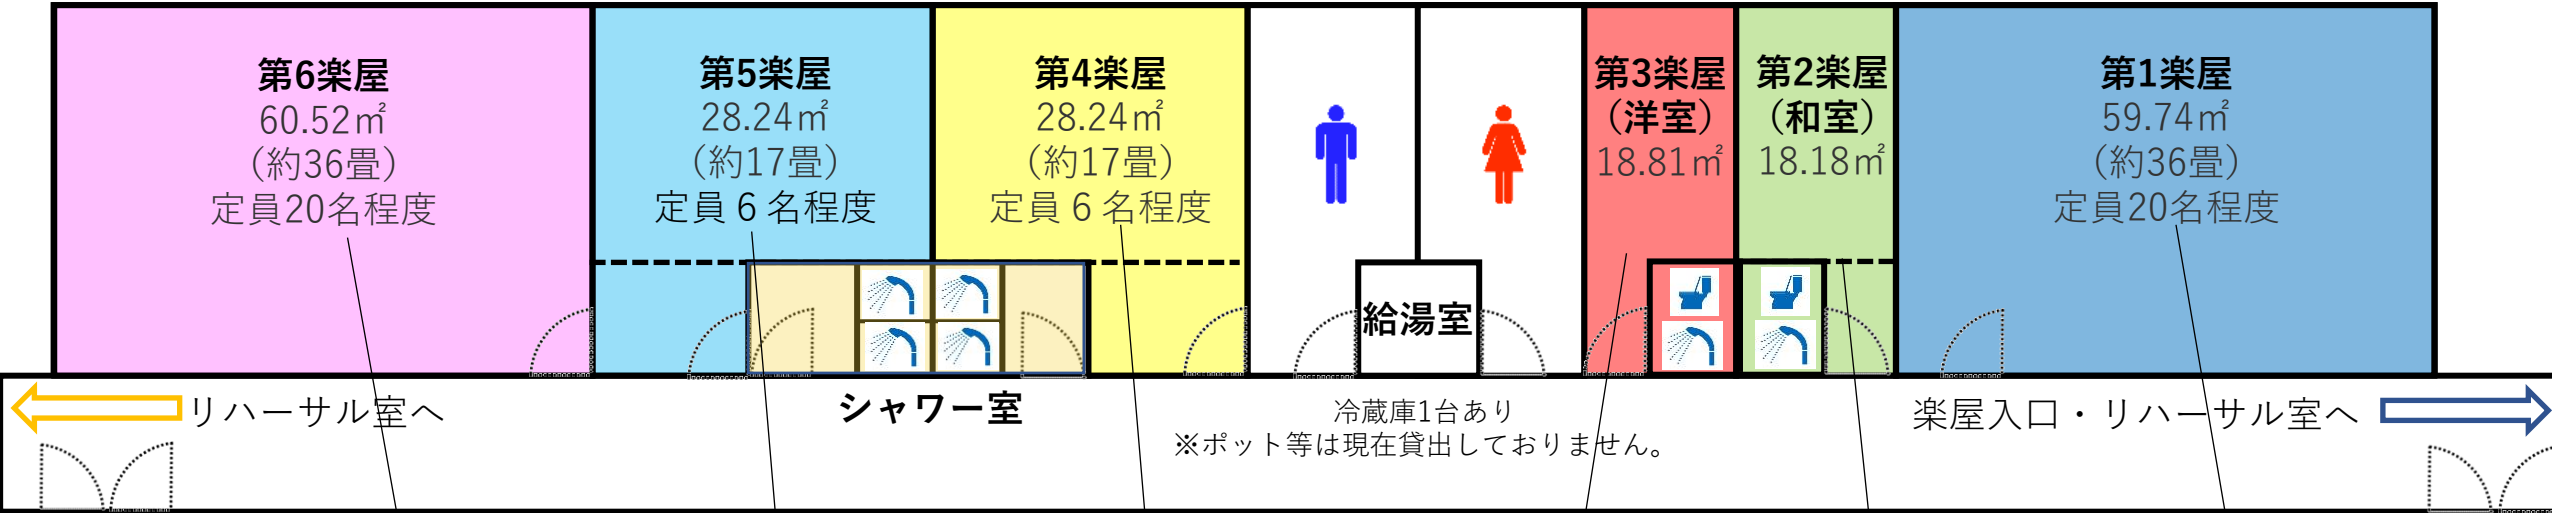

市川市文化会館 大ホール楽屋（簡易図）

第4、第5楽屋は仕切を収納することで1つの部屋としての使用も可能です。

第6楽屋
化粧前7席
長机10本
椅子20脚

第5楽屋
化粧前6席
テーブル
座布団

第4楽屋
化粧前6席
テーブル
座布団

第3楽屋
シャワー、トイレ有

第2楽屋
シャワー、トイレ有

第1楽屋
化粧前7席
長机10本
椅子20脚