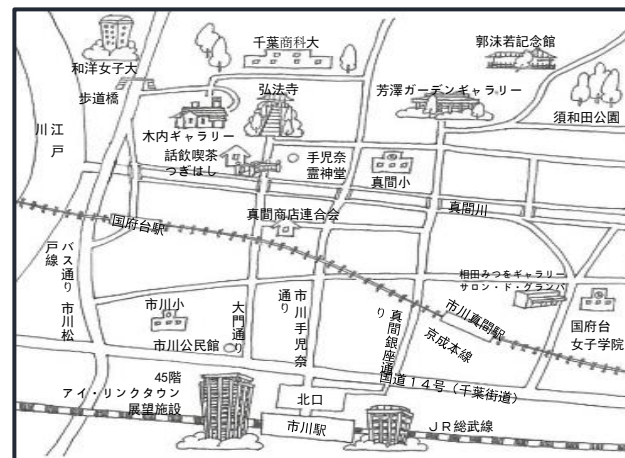

開館日：金・土・日

入館時間：10:00～16:00

入館料：無料

文学者・政治家として日本と中国の架け橋となった郭沫若（かくまつじやく）氏の旧宅を、記念館として郭沫若記念公園に移築・復元しました。郭沫若氏の資料を常時展示しています。

ギャラリー f

市川市市川1-17-13 大門通り踏切そば

TEL・FAX 383-9522（かめ設計室）

10:00～17:00 定休日：水曜日

《展示》※入場無料

◇手織・手染めの小品展 北田恵美子

—バッグ・ストール・マットなど—

10月12日（木）～17日（火） 12:00～18:00

◇夜の木とタムラ堂

—アートプリント・絵本・映像等—

10月20日（金）～30日（月） 10:00～18:00

◇大きい猫展 芝田左官店

—左官・壁画・立体など—

11月9日（木）～14日（火）

◇九龍展 高橋ひろ子

—書・アート書・インテリア書—

11月24日（金）～26日（日）

◇車窓 中野聡子 —日本画 など—

12月2日（土）～10日（日） 10:00～17:00

☆展示・企画など募集中！お気軽に

お申し出下さい。

イベントや上記の展示詳細は、

インスタグラムで情報発信しています。

右のQRコードでご確認いただけます。

※2023年9月下旬の情報です。

※主催者の都合により催し物の内容等が変更になる場合があります。