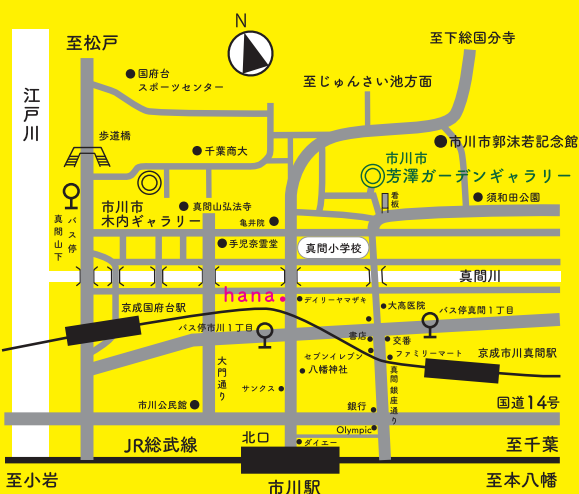

◆来館者の皆様へのお願い&お知らせ◆

- ・ご来館時には マスク着用、
 予約時間厳守をお願いいたします。
 また、入口にて検温を行います。
 ご協力をお願いいたします。
- ・ロッカーはご使用できません。
- ・館内での書籍及びグッズの販売はございません。
- ・関連イベントは中止となりました。
 ご了承ください。

2

3

4

5

1. <トコ> 立体
 神奈川県立近代美術館蔵 撮影：佐藤克秋
2. 「猫を抱く少女」ガラス絵
3. 絵本「せんねんまんねん」原画
4. 「婦人像」ガラス絵
5. 絵本「つきよのおんがくかい」原画
 木城えほんの桐蔵
6. 絵本「ぎったんこぼったんこ」習作
 表紙：絵本「せんねんまんねん」原画 部分

【交通案内】
 京成市川真間駅より徒歩約12分
 JR市川駅より徒歩約16分
 お車での来館はご遠慮ください

市川市芳澤ガーデンギャラリー

〒272-0826 千葉県市川市真間 5-1-18
 TEL 047-374-7687 <https://www.tekona.net/yoshizawa/>

6