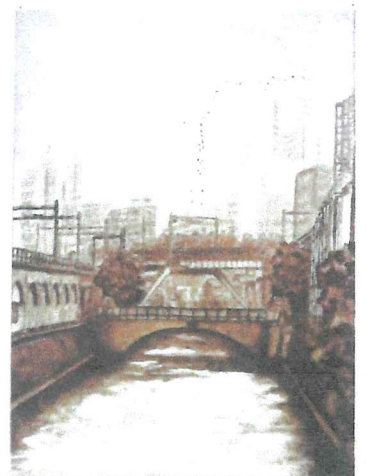

(初日12:00より 最終日13:00まで)

ソリュブル(インスタント)コーヒーで描いた作品
風景、人物、動物等々40点程を展示。

(コロナ禍により予告なく
中止する場合があります)

木内ギャラリー
〒272-0826 千葉県市川市真間4-11-4
TEL.047-371-4916
※駐車場はありませんので、お車でのご来館はご遠慮
ください。

交通案内
JR 総武線市川駅より松戸車庫行きバス「真間山下」下車徒歩5分