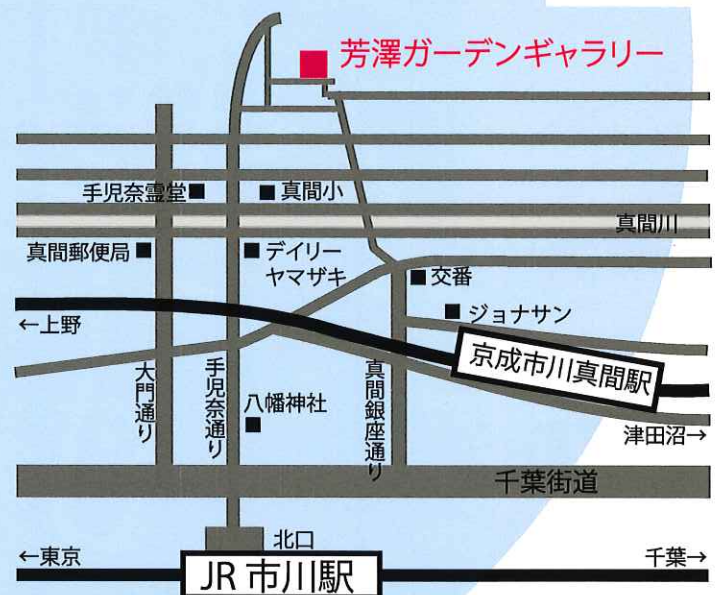

32nd

卒業展

筑波大学

附属聴覚
特別支援学校

高等部専攻科
造形芸術科

2022.1.28
~ 1.30

芳澤ガーデン
ギャラリーにて。

第32回 卒展

- 会期 2022 1/28(金)～30(日) 9:30～16:30
- 会場 芳澤ガーデンギャラリー <https://www.tekona.net/yoshizawa/>
〒272-0826 市川市真間 5-1-18 TEL:047-37-7687
- 主催 筑波大学附属聴覚特別支援学校 <https://www.deaf-s.tsukuba.ac.jp/>
〒272-8560 市川市国府台 2-2-1
TEL: 047-371-4135 (代) FAX: 047-371-4507
- 卒展HP <https://www.deaf-s.tsukuba.ac.jp/sotuten/>

筑波大学附属聴覚特別支援学校の高等部専攻科造形芸術科2年生の私たちが、2022年3月の修了を前に、2年間の在学中に制作した様々な作品を展示します。

それぞれの個性あふれる作品、日々の成果を、多くの方々にご覧いただき、楽しんでいただければ幸いです。

皆様の来場を心よりお待ちしております。

JR 総武線市川駅より徒歩 16分
京成本線京成市川真間駅より徒歩 12分

高等部専攻科 造形芸術科 とは? <https://www.deaf-s.tsukuba.ac.jp/zougei/>