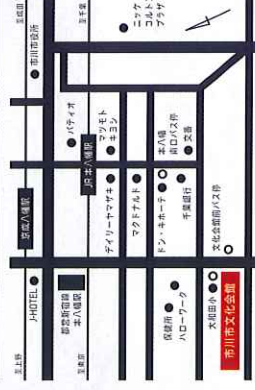

<定期演奏会> と <flat PROJECT> の2つの演奏会を軸に活動中！

<flat PROJECT> には、音楽を味わう x ふらっと立ち寄れる x 敷居をふらっとにしたい！という想いが込められています。お楽しみに！

<https://orchestra-of-spring.com/>

Orchestra of Spring

@Orche_of_Spring

orchestra_of_spring

ご来場のお客様へのお願い

- ・必ずマスクを着用のうえご入場ください。
- ・アルコール消毒・検温にご協力ください。
- ・水分補給以外は原則飲食禁止をお願いいたします。
- ・面会、プレゼント差し入れ、楽屋出待ちはお控えください。
- ・会話はできるだけお控えください。
- ・ソーシャルディスタンスの確保にご協力ください。

アクセス

- ・ JR 総武線 本八幡駅より 徒歩10分
- ・ 都営新宿線 本八幡駅より 徒歩10分
- ・ 京成線 八幡駅より 徒歩15分