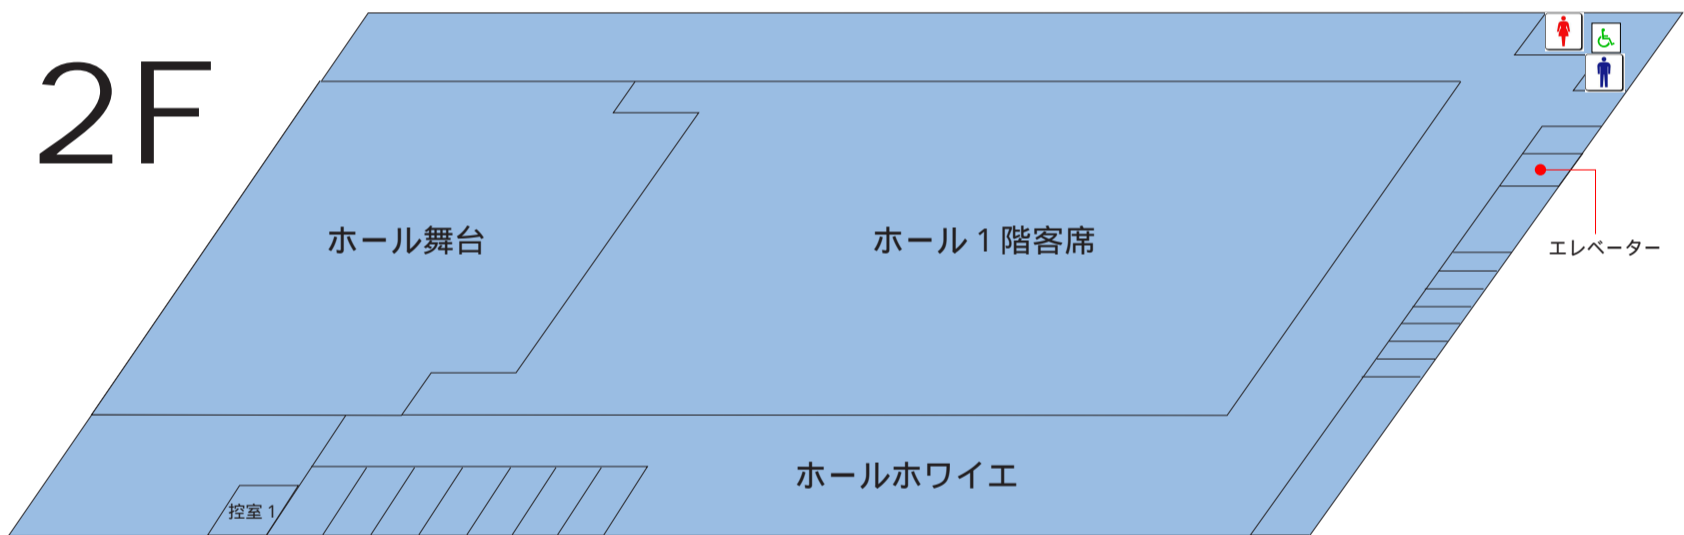

行徳文化ホールI & II フロアーガイド

■ 大ホール 系統 ■ 事務室・会議室 系統

3F

2F

1F