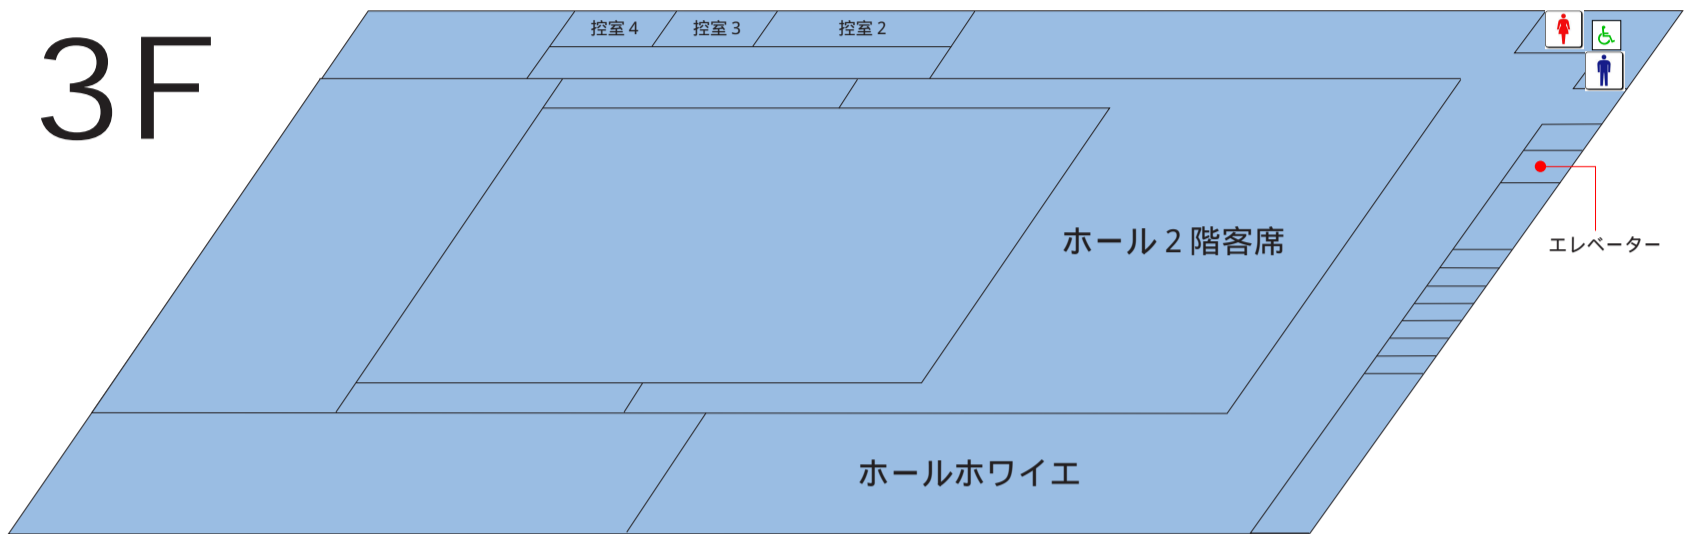

行徳文化ホールI & II フロアーガイド

■ 大ホール 系統 ■ 事務室・会議室 系統

3F

2F

1F