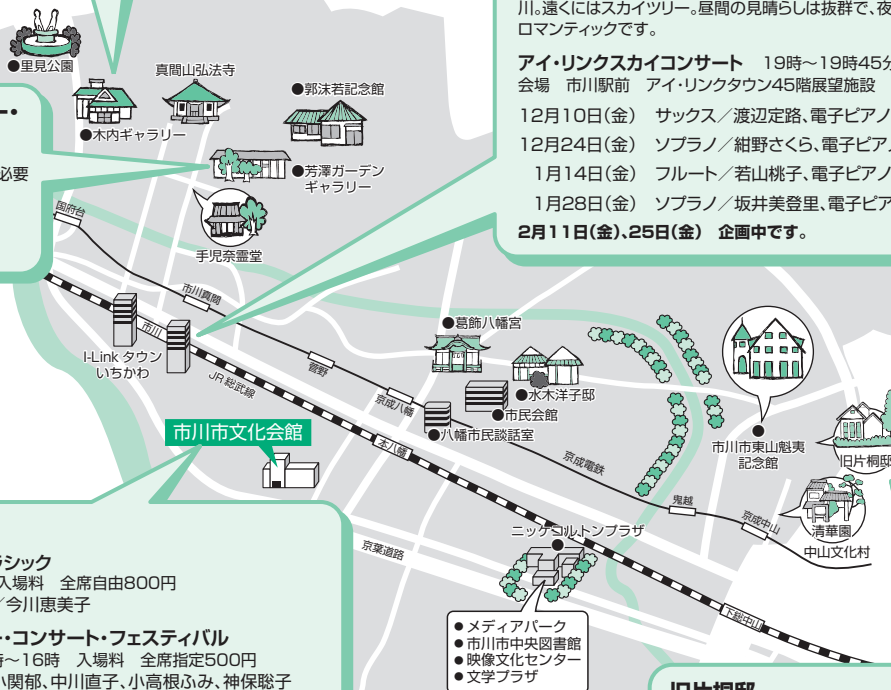

ローズルーム 午後のクラシック

2011年2月12日(土) 14時~16時 入場料 全席自由800円
コントラバス/橋本慎一、ヴァイオリン/木島絵里子、ピアノ/井後優弥

旧片桐邸

サンデーマチネコンサート 入場無料

1月30日(日) 14時~15時

チェロと尺八 チェロ/山澤慧、尺八/黒田慧

2月20日(日)、3月20日(日) 企画中です。

過去のてこな・ミュージック・ジャーナルはHP「てこなどっと ねっと」<http://www.tekona.net/>でご覧になれます。