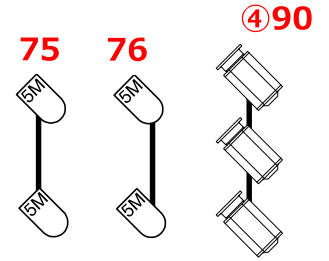

下手Fro

P-Dim⑧
 1客C下①78
 1客C下②79
 1客C下③80

Par64 5M

LEDSourceFour36°

上手Fro

P-Dim⑦
 1客C上①75
 1客C上②76
 1客C上③77

Pin*2 (1kwクセノン)