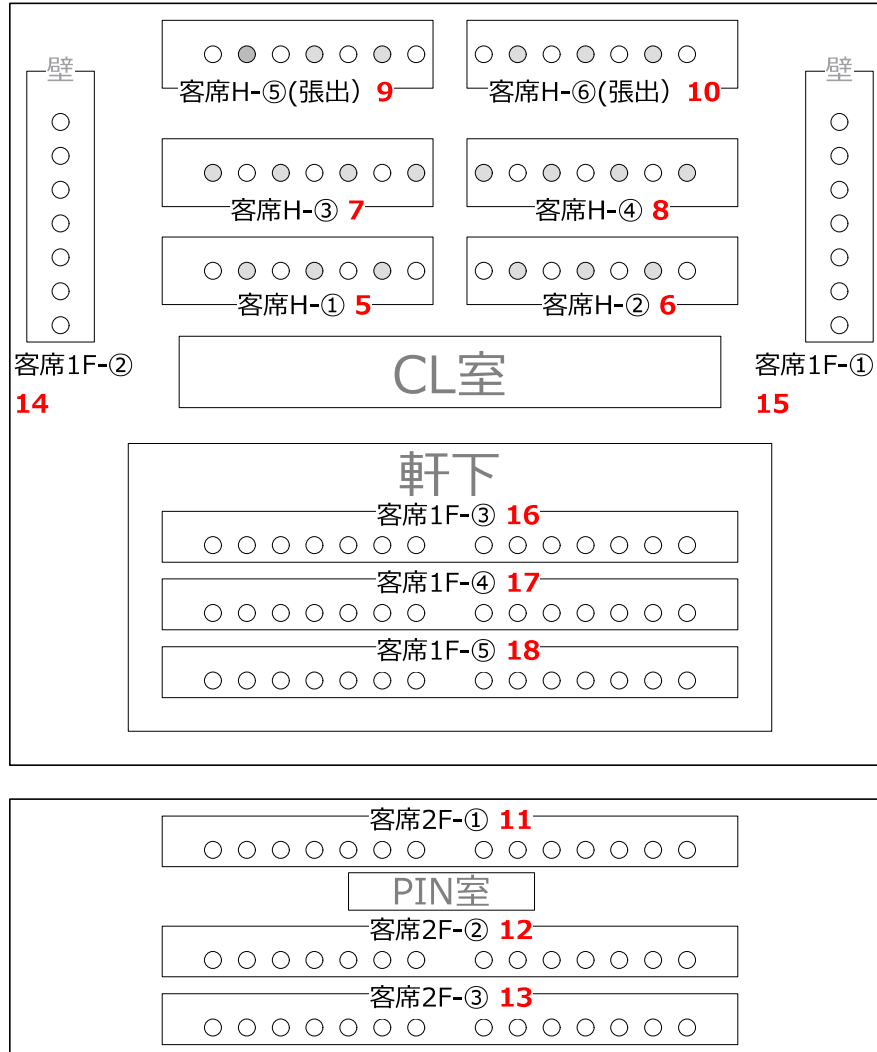

下手Fro

P-Dim⑧
 1客C下①78
 1客C下②79
 1客C下③80

Par64 5M

LEDSourceFour36°

上手Fro

P-Dim⑦
 1客C上①75
 1客C上②76
 1客C上③77

Pin*2 (1kwクセノン)