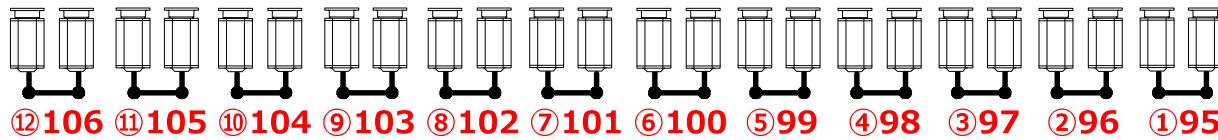

下手Fro

P-Dim⑧
 1客C下①78
 1客C下②79
 1客C下③80

Par64 5M

LEDSourceFour36°

上手Fro

P-Dim⑦
 1客C上①75
 1客C上②76
 1客C上③77

Pin*2 (1kwクセノン)