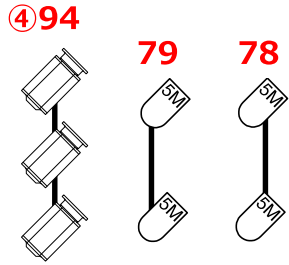

下手Fro

P-Dim⑧
 1客C下①78
 1客C下②79
 1客C下③80

Par64 5M

LEDSourceFour36°

上手Fro

P-Dim⑦
 1客C上①75
 1客C上②76
 1客C上③77

Pin*2 (1kwクセノン)